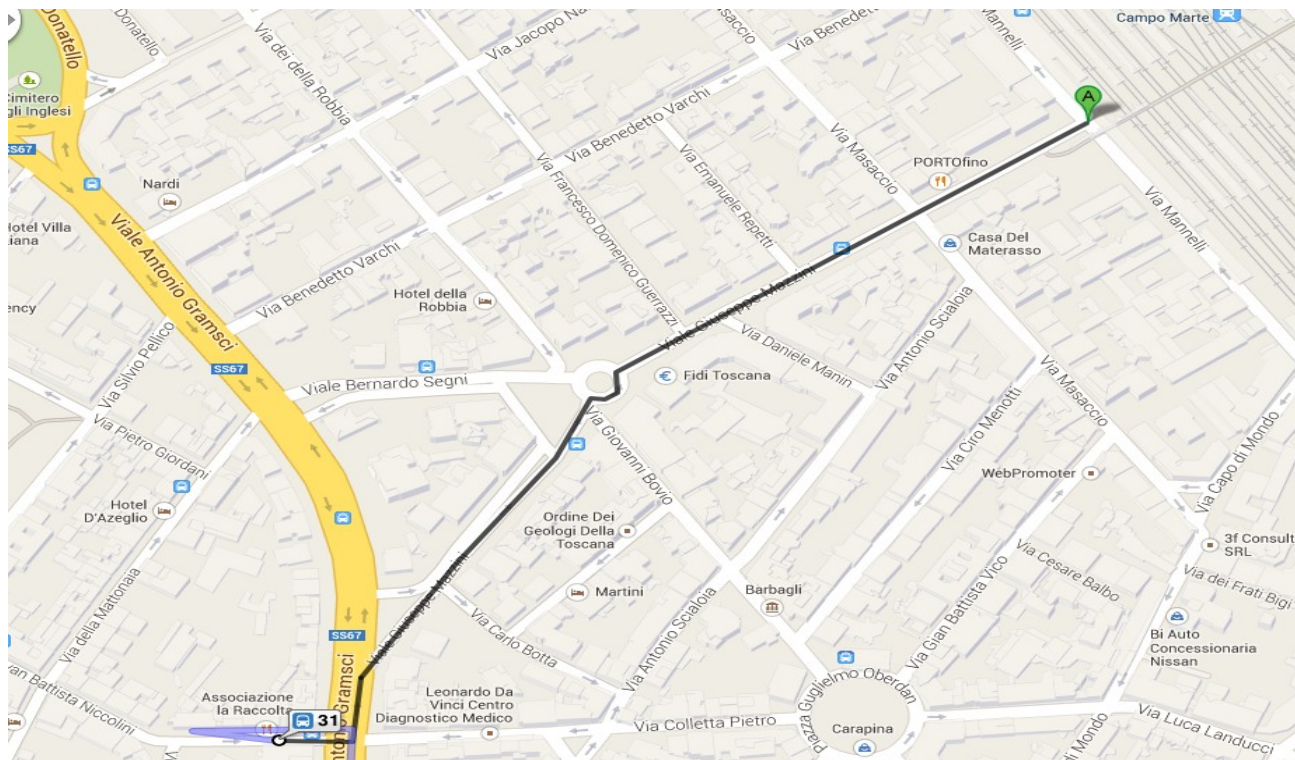

SCUOLA ELEMENTALE DI ARTE OSTETRICA
NUOVA SEDE **DAL 19 MAGGIO 2014:**
LUNGARNO COLOMBO 28/A FIRENZE

COME RAGGIUNGERCI:

DALLA STAZIONE CENTRALE DI SANTA MARIA NOVELLA:

BUS ATAF NUMERO 14 DIREZIONE GIRONE (CIRCA 20 MIN) FERMATA 03 SELLA

DALLA STAZIONE DI CAMPO DI MARTE:

RAGGIUNGERE A PIEDI VIA LEOPARDI

BUS ATAF NUMERO 31 O 32 DIREZIONE GRASSINA O ANTELLA, FERMATA DE
SANCTIS

orari e info: www.ataf.net

B&B nelle vicinanze:

www.asteriscobeb.it via Giovanni dalle Bande Nere 38 Firenze