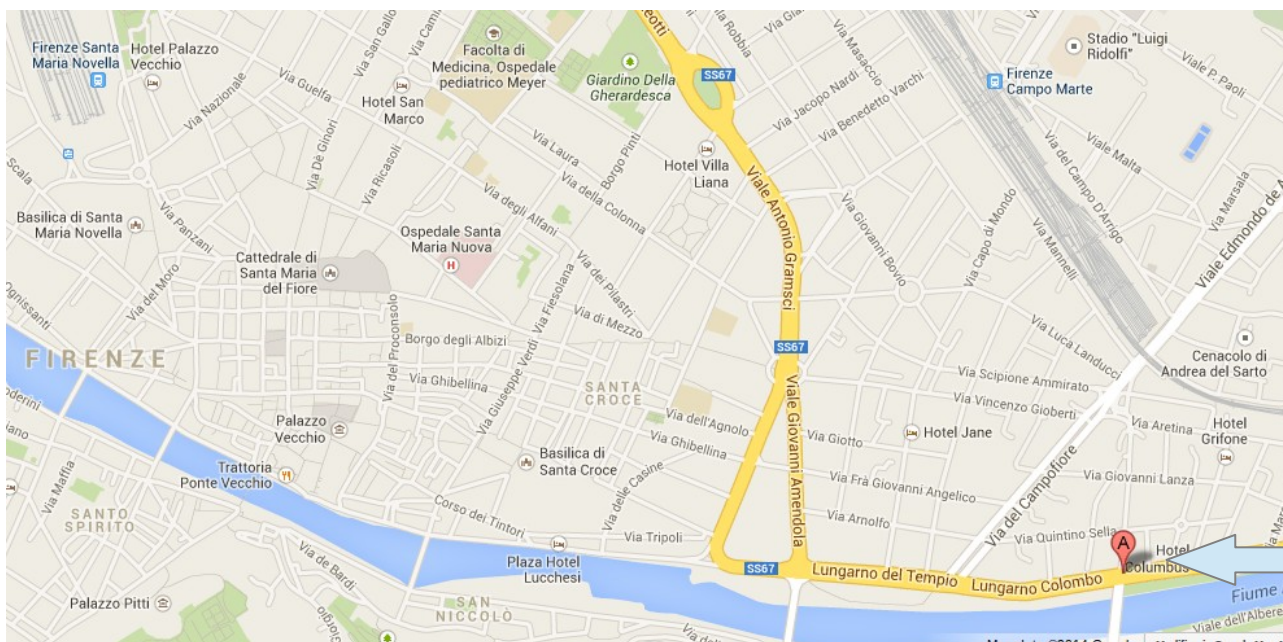

SCUOLA ELEMENTALE DI ARTE OSTETRICA
NUOVA SEDE **DAL 19 MAGGIO 2014:**
LUNGARNO COLOMBO 28/A FIRENZE

COME RAGGIUNGERCI:

DALLA STAZIONE CENTRALE DI SANTA MARIA NOVELLA:

BUS ATAF NUMERO 14 DIREZIONE GIRONE (CIRCA 20 MIN) FERMATA 03 SELLA

DALLA STAZIONE DI CAMPO DI MARTE:

RAGGIUNGERE A PIEDI VIA LEOPARDI

BUS ATAF NUMERO 31 O 32 DIREZIONE GRASSINA O ANTELLA, FERMATA DE
SANCTIS

orari e info: www.ataf.net

B&B nelle vicinanze:

www.asteriscobeb.it via Giovanni dalle Bande Nere 38 Firenze